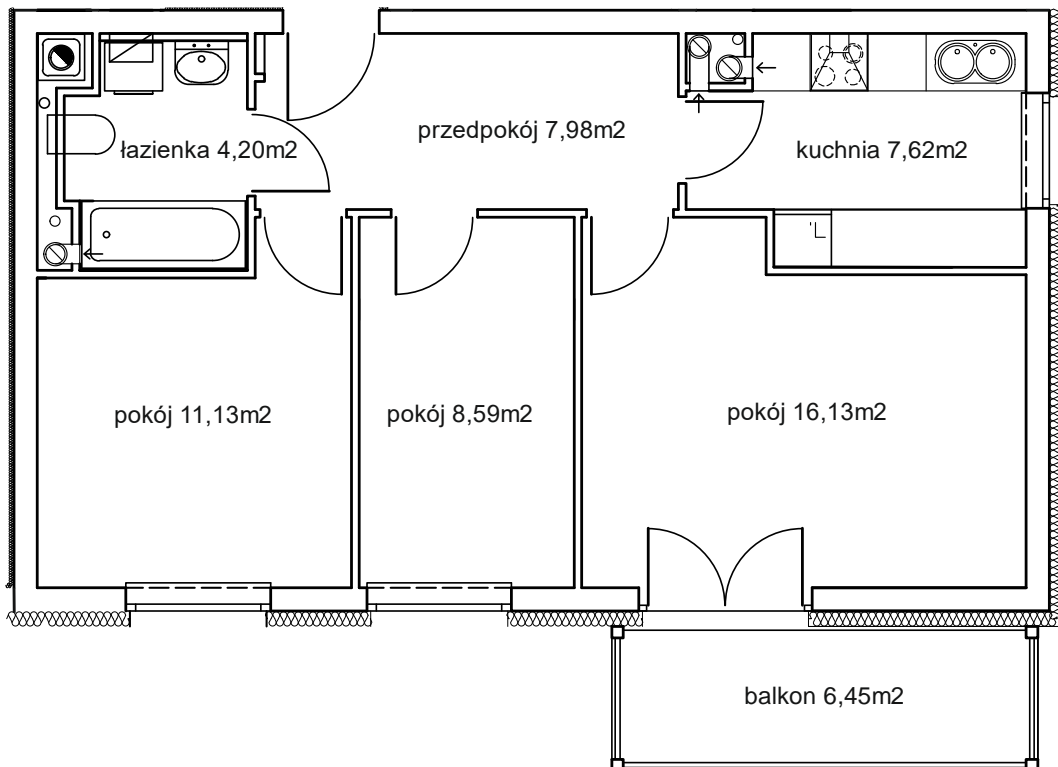

WIMAR
NIERUCHOMOŚCI

MIESZKANIE NR 10

POWIERZCHNIA MIESZKANIA 55,65M²

PIERWSZE PIĘTRO

BLOK NR 2